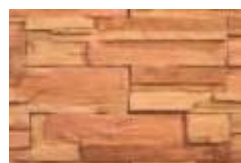

KRYTEX®

2019

kamenné a tehlové obklady

Uvedené ceny sú vrátane DPH

Farby v tlačenej forme sa môžu líšiť od skutočnosti.

TEHLOVKA STANDARD

Cena obkladu: **17,50/m²**

Cena rohových prvkov: **1,20/ks**

Rozmery: 210 x 63 mm

Hrúbka: max. 12 mm

Balenie obklad: 1,00 m²/bal. (18 kg)

Balenie rohový prvok: 26 ks/bal. (13 kg)

Prevedenie Mix na povrchu obkladu obsahuje nepravidelné šedé škvrny

TEHLOVKA EXCLUSIVE

Cena obkladu: **23,50/m²**

Cena rohových prvkov: **1,40/ks**

Rozmery: 210 x 65 mm

Hrúbka: max 17 mm

Balenie obklad: 0,95 m²/bal. (23 kg)

Balenie rohový prvok: 24 ks/bal. (15 kg)

SEGMENT KAMEŇ

Cena obkladu: **25,90/m²**

Cena rohových prvkov: **1,60/ks**

Rozmery: 395 x 95 mm

Hrúbka: max 30 mm

Balenie obklad: 0,75 m²/bal. (34 kg)

Balenie rohový prvok: 24 ks/bal. (28 kg)

F01

DOLOMIT KAMEŇ

Cena obkladu: **28,90/m²**

Cena rohových prvkov: **1,60/ks**

Rozmery: 360 x 95 mm

Hrúbka: max 40 mm

Balenie obklad: 0,55 m²/bal. (26 kg)

Balenie rohový prvok: 16 ks/bal. (22 kg)